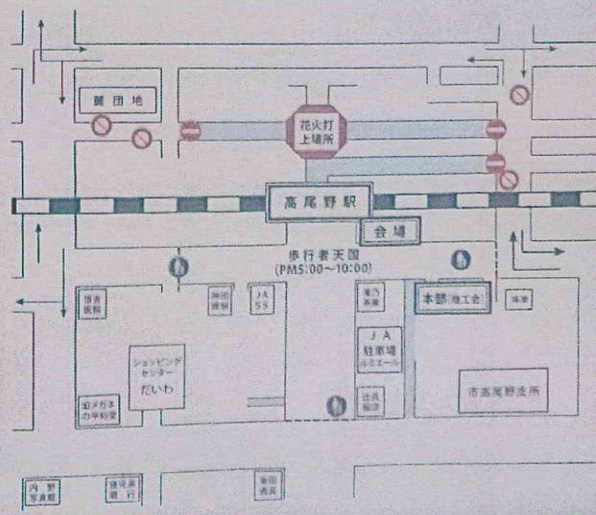

～夜空に輝く夏の花～

夏まつり たかおの

2015
8/1 土

高尾野夏祭り交通規制のご案内

〔時間〕 午後5時～午後10時

〔道路〕 県道出水高尾野線、市道公民館線
市道上の原・麓線の一部区間

〔総踊り〕 午後6時20分

〔花火大会〕 午後9時10分